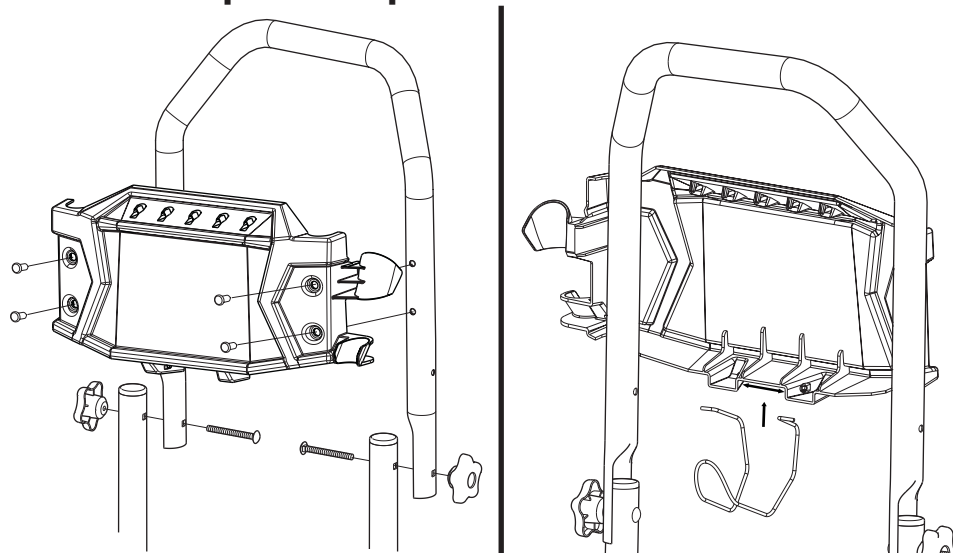

Articles fournis:

Articles requis: (non fournies)

- Graisse
- Boyau d'arrosage, 50 pi (15 m) ou moins
- Lunettes de sécurité (type aération indirecte)

Grément pour poignée et plateau pour accessoires

UTILISEZ À L'EXTÉRIEUR: ÉVITEZ L'EMPOISONNEMENT AU MONOXYDE DE CARBONE - (CONSULTER LE MANUEL)