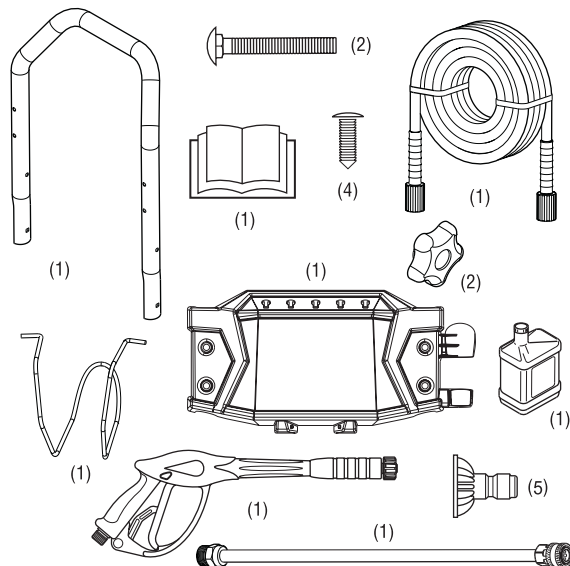

Articles fournis:

Articles requis: (non fournies)

- Graisse
- Boyau d'arrosage, 50 pi (15 m) ou moins
- Lunettes de sécurité (type aération indirecte)

Grément pour poignée et plateau pour accessoires

UTILISEZ À L'EXTÉRIEUR: ÉVITEZ L'EMPOISONNEMENT AU MONOXYDE DE CARBONE - (CONSULTER LE MANUEL)