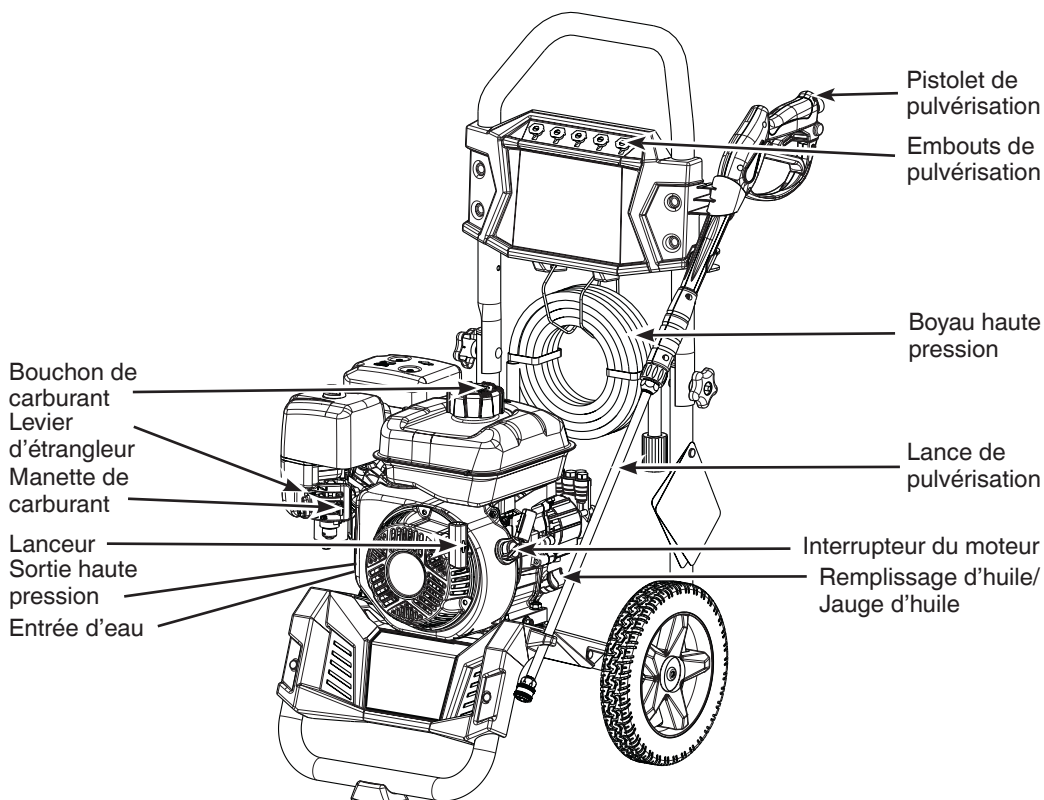

Arrêt

Copyright © 2021. Tous droits réservés. Simoniz Platinum est une déposées de Canadian Tire Corporation, Limited, utilisé sous licence à Briggs & Stratton. Aucune partie de ce matériel ne peut être reproduite ou transmise sous quelque forme que ce soit sans l'autorisation écrite expresse de Briggs & Stratton.

Tout a été fait pour s'assurer que les renseignements contenus dans ce document soient exacts et à jour. Toutefois, nous nous réservons le droit de changer, de modifier ou d'améliorer le produit et ce document en tout temps, et ce, sans préavis.

(866) 474-6664

WWW.SIMONIZ.CA