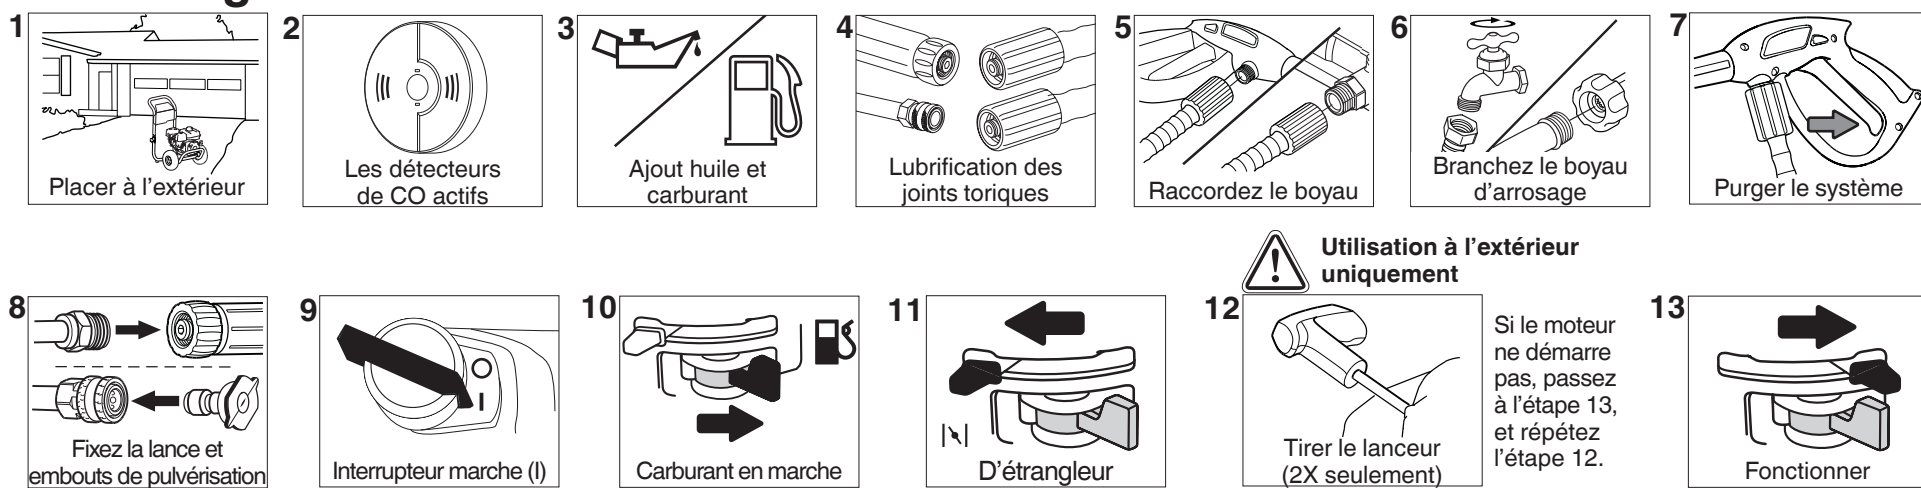

Le guide de démarrage / d'arrêt rapide ne remplace pas le fait de lire la manuel; le manuel comporte de l'information et des instructions détaillées que vous devez connaître et suivre afin d'entretenir l'équipement correctement et de l'utiliser en toute sécurité. N'oubliez pas d'inscrire la date d'achat et le numéro du modèle dans votre manuel.

AVERTISSEMENT! Risque de blessure aux yeux. Le jet d'eau peut rejaillir ou propulser des objets en entraînant de graves lésions.

- Portez toujours des lunettes de sécurité avec ventilation indirecte (éclaboussures de produits chimiques) lors de l'utilisation de ce produit.
- Portez toujours des vêtements de protection comme des chandails à manches longues, des pantalons et des souliers fermés.

Articles fournis:

Articles requis: (non fournies)

- Graisse
- Boyau d'arrosage, 50 pi (15 m) ou moins
- Lunettes de sécurité (type aération indirecte)

Grément pour poignée et plateau pour accessoires

UTILISEZ À L'EXTÉRIEUR: ÉVITEZ L'EMPOISONNEMENT AU MONOXYDE DE CARBONE - (CONSULTER LE MANUEL)

ALARMES DE MONOXYDE DE CARBONE

Installez les alarmes de monoxyde de carbone à l'intérieur de votre demeure. Sans alarmes de monoxyde de carbone en état de marche, vous pourriez ne pas réaliser que vous devenez malade et en voie de mourir d'empoisonnement au monoxyde de carbone.

Démarrage

Arrêt

Copyright © 2021. Tous droits réservés. Simoniz Platinum est une déposées de Canadian Tire Corporation, Limited, utilisé sous licence à Briggs & Stratton. Aucune partie de ce matériel ne peut être reproduite ou transmise sous quelque forme que ce soit sans l'autorisation écrite expresse de Briggs & Stratton.